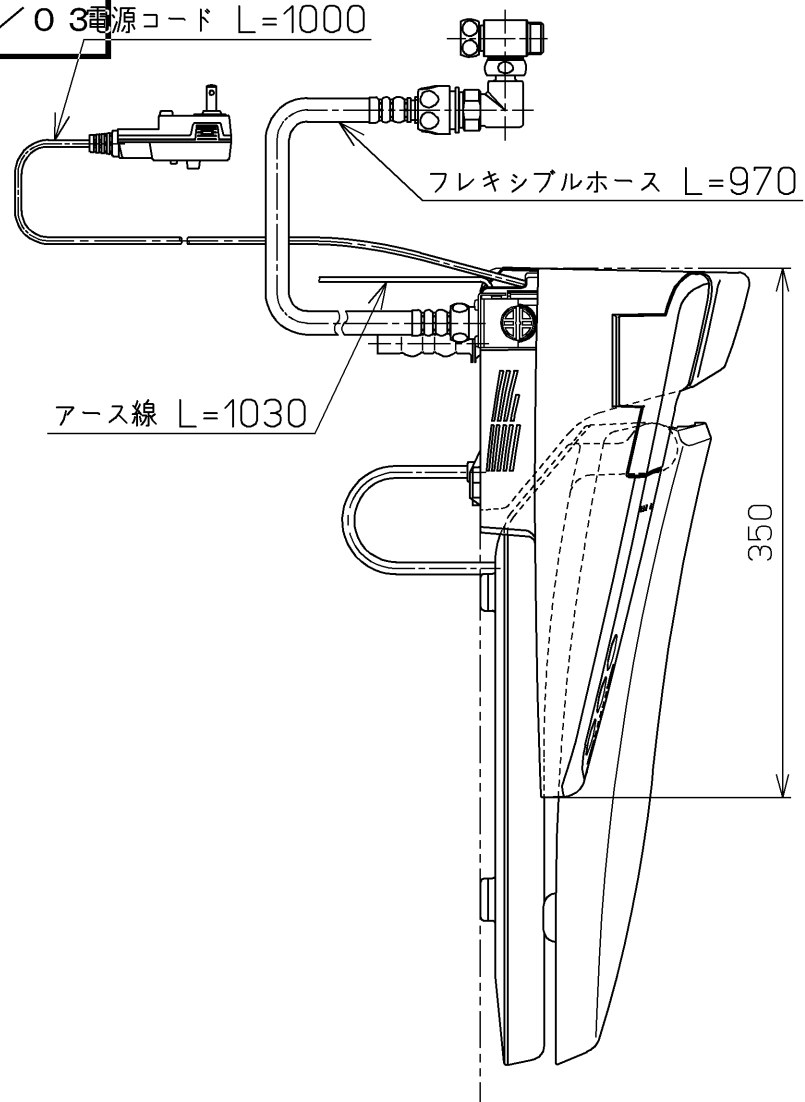

生産中止図面

2006/03電源コード L=1000

<特殊内容>
1.色違い品

*定格 : AC100V-408W 50/60Hz

TOTO			単位 mm	名称
製図 今川	検図 藤原 池田	日付 03-02-18	尺度 1 : 5	洗浄暖房便座
備考				品番 TCF2011V5
				図番 TCF2011V5_A1010