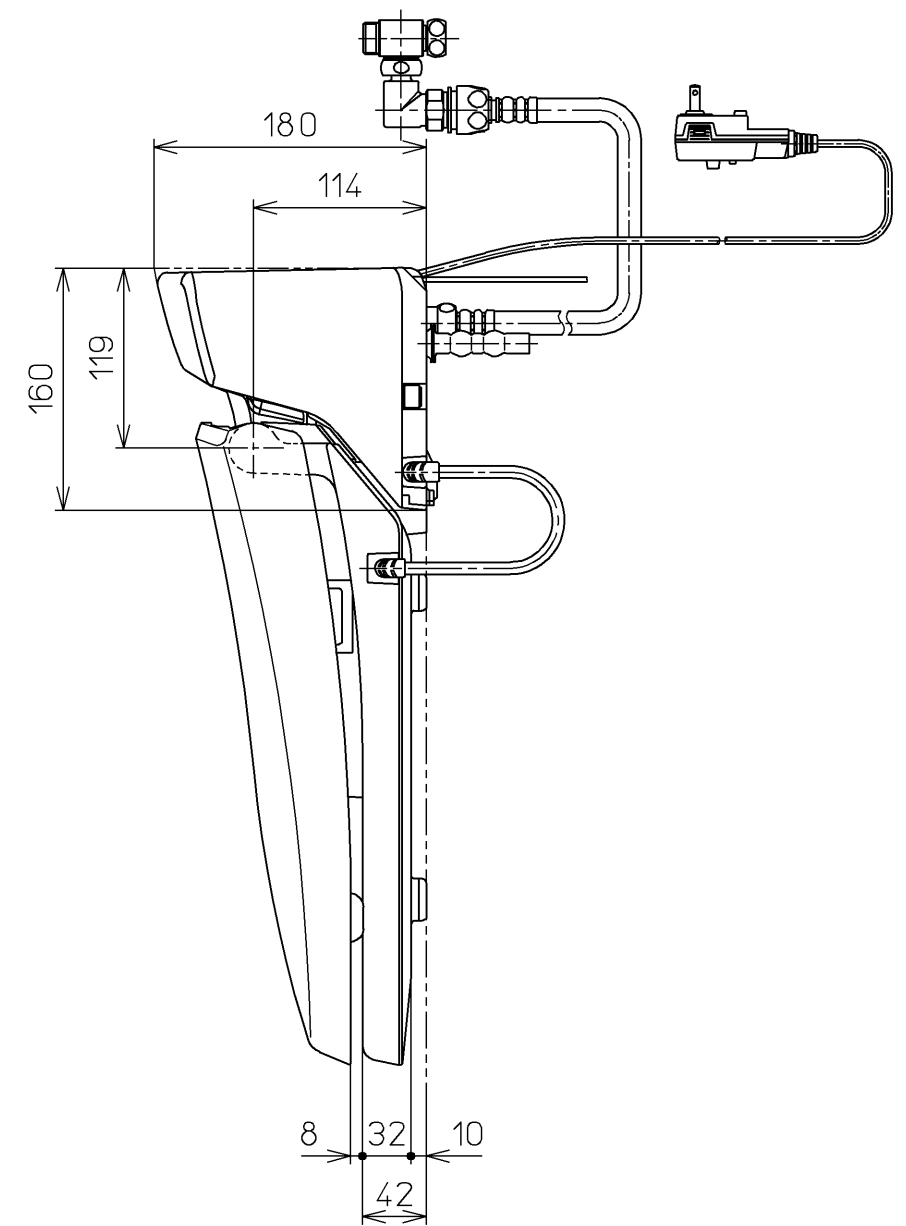

生産中止図面

2006/03電源コード L=1000

<特殊内容>
1.色違い品

*定格 : AC100V-408W 50/60Hz

TOTO			単位 mm	名称
製図 今川	検図 藤原 池田	日付 03-02-18	尺度 1 : 5	洗浄暖房便座
備考				品番 TCF2011V5
				図番 TCF2011V5_A1010