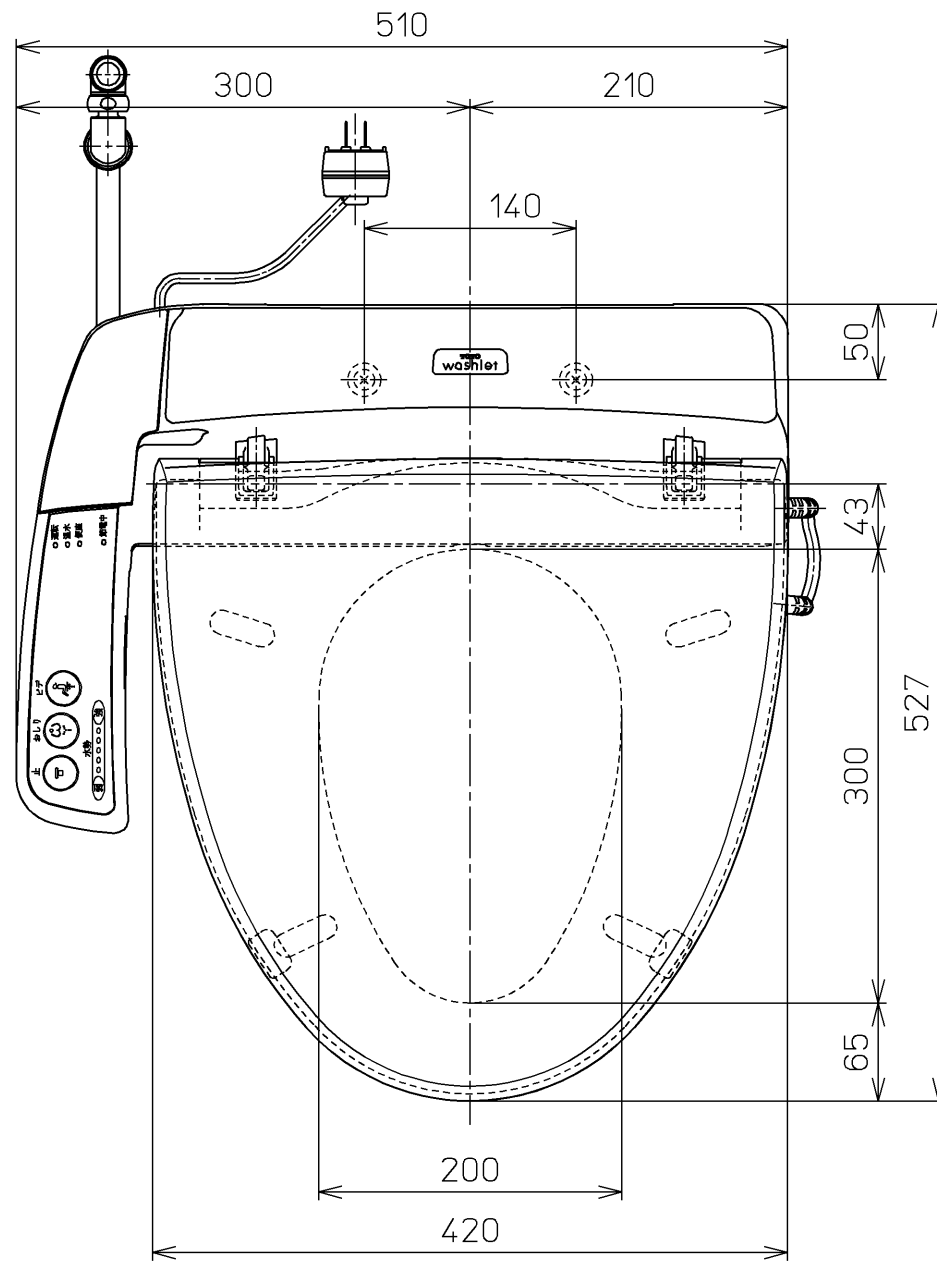

生産中止図面

2006/03電源コード L=1000

<特殊内容>
1.色違い品

*定格 : AC100V-408W 50/60Hz

TOTO			単位 mm	名称
製図 今川	検図 藤原 池田	日付 03-02-18	尺度 1 : 5	洗浄暖房便座
備考				品番 TCF2011V5
				図番 TCF2011V5_A1010