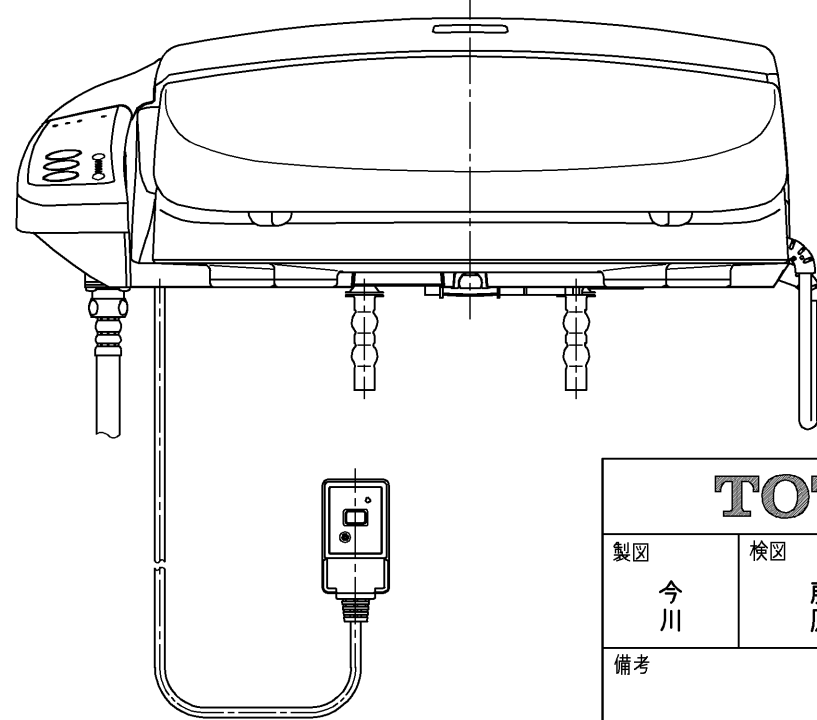

生産中止図面

2006/03電源コード L=1000

<特殊内容>
1.色違い品

*定格 : AC100V-408W 50/60Hz

TOTO			単位 mm	名称
製図 今川	検図 藤原 池田	日付 03-02-18	尺度 1 : 5	洗浄暖房便座
備考				品番 TCF2011V5
				図番 TCF2011V5_A1010